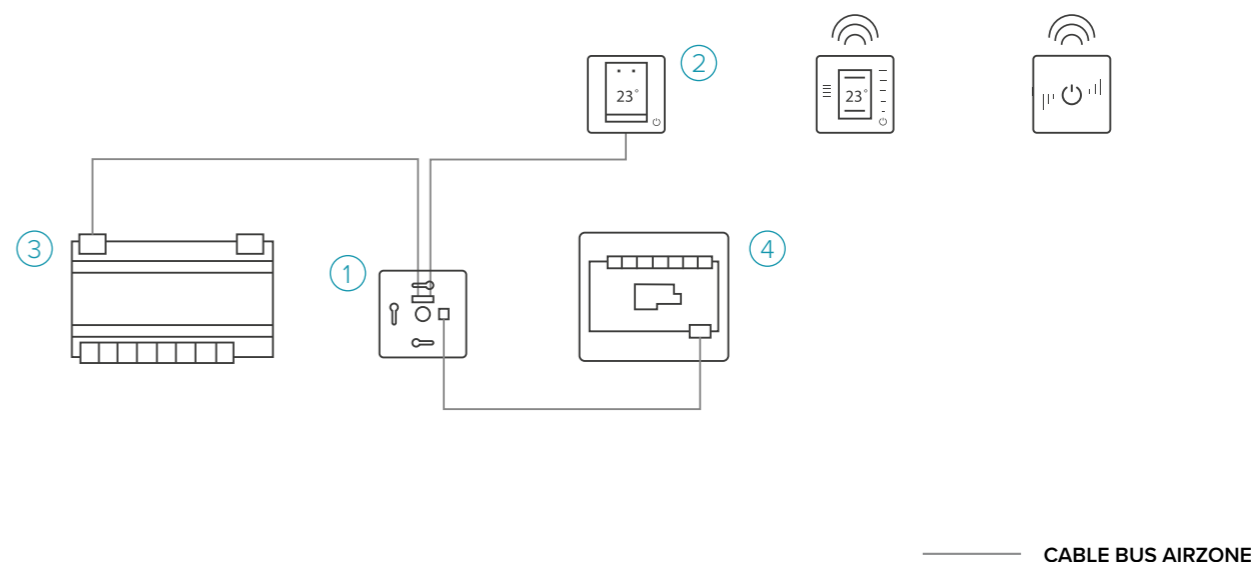

Sistemas centralizados

RadianT365

El sistema RadianT365 ha sido ideado para realizar el control zonificado de las instalaciones de calefacción por agua con **radiadores o suelo radiante frío y calor**. Adapta el sistema a tus necesidades con la versión pack. Consulta la tarifa **Pack RadianT365** en pág. 69.

CONTROL INTELIGENTE

Control zonificado de **hasta 6 zonas independientes** de temperatura, con posibilidad de ampliar 2 zonas más con la central de control de producción Airzone.

- Modo de funcionamiento de la unidad del sistema.
- On/Off según la demanda.
- Limitación de la temperatura de consigna.
- Medición de la humedad relativa de cada zona.
- Limitación de las temperaturas mínimas y máximas para un control eficiente con la función Eco-Adapt.
- Apertura y cierre de la electroválvula para su mantenimiento de forma semanal.
- Control de la inercia térmica.
- Establece una histéresis de seguridad que permite:
 - Evitar un sobrecalentamiento de las zonas.
 - Estabilizar la temperatura y la energía consumida.
 - Evitar el riesgo de condensación en suelo frío.

Arquitectura del sistema

Conexión en bus con comunicación tanto cable como radio de sus elementos. Obligatorio el uso del cable bus Airzone para garantizar el buen funcionamiento del sistema de control.