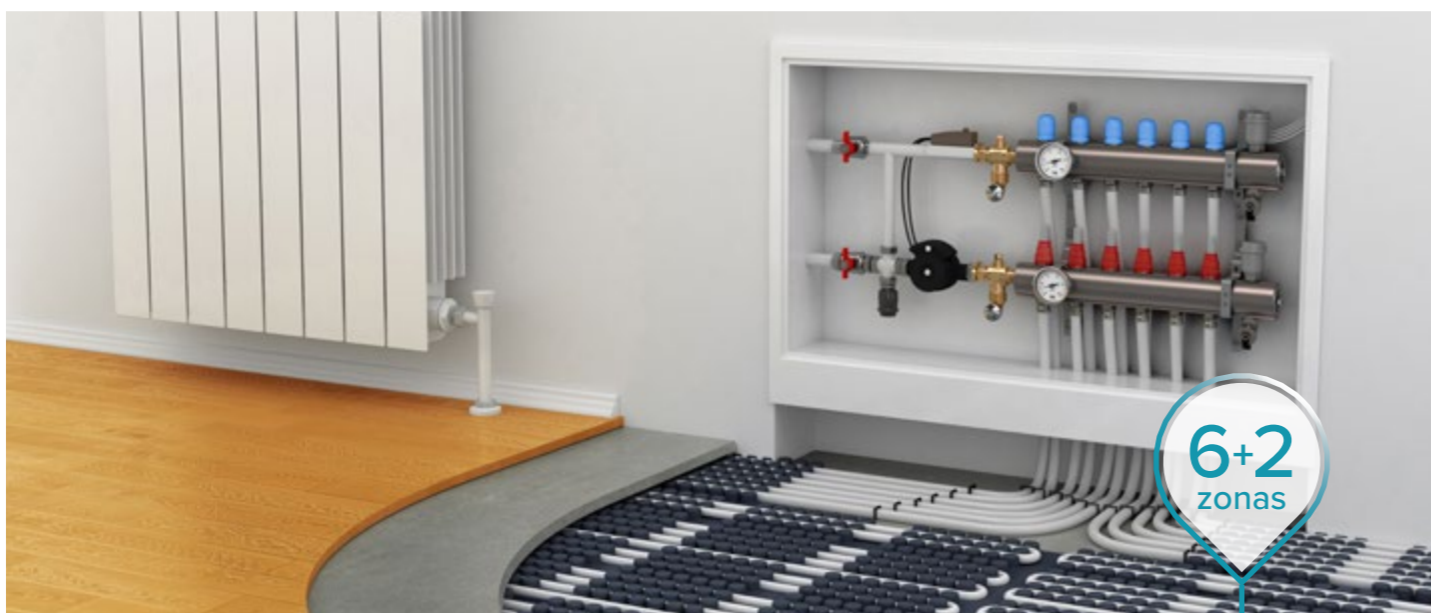

Sistemas centralizados

RadianT365

El sistema RadianT365 ha sido ideado para realizar el control zonificado de las instalaciones de calefacción por agua con **radiadores o suelo radiante frío y calor**. Adapta el sistema a tus necesidades con la versión pack. Consulta la tarifa **Pack RadianT365** en pág. 69.