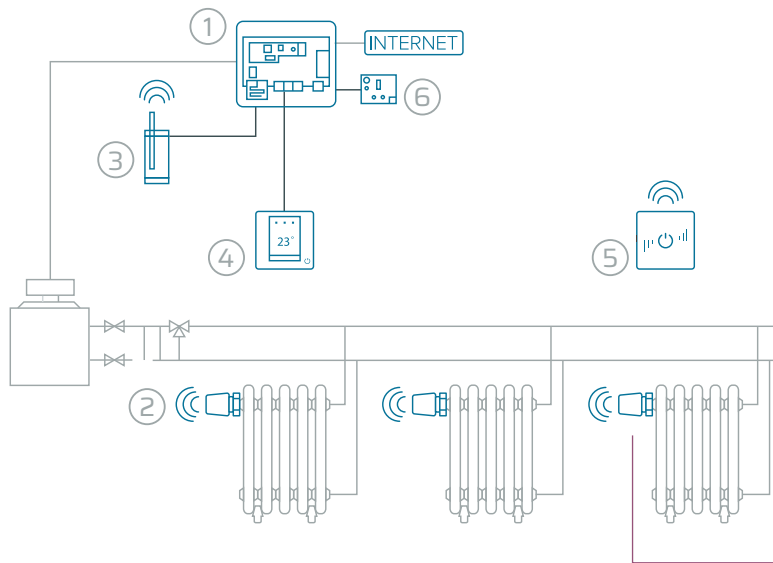

*Aplicable cuando el sistema cuenta con un Webservice Airzone Cloud.

RadianT365

Radiadores ^{¡Nuevo!} +

Una solución **estética e inteligente para la calefacción**

Los **cabezales termostáticos inalámbricos Airzone** permiten el control de radiadores por zona. **Una solución Plug&Play** sencilla de instalar. RadianT365 también se adapta a la calefacción centralizada de los edificios.

Caldera

Aeroterminia

Control hasta 10 radiadores

Gestión de la producción

Control de hasta 8 zonas

- Cabezales **termostáticos inalámbricos** Airzone con regulación e indicación de la temperatura de confort en cada zona.
- Limitación de las temperaturas mínimas y máximas para un control eficiente con la **función Eco-Adapt**.
- **Optimización del confort** con control proporcional de la apertura de la válvula del radiador en función de la temperatura ambiente.
- Adaptadores para la conexión del cabezal con **válvulas de diferentes diámetros**.
- Incluido **Webserver Airzone Cloud Wi-Fi Dual 2,4-5GHz**.
- Mejora del control de la instalación y reducción del consumo de energía gracias a la **gestión de la producción a través de las pasarelas de comunicaciones** y la actuación sobre bombas de recirculación.

¡Nos adaptamos a tu modelo de radiador!

Podrás adaptar el sistema a diferentes radiadores gracias a los adaptadores incluidos para las diferentes válvulas disponibles en el mercado.

Referencia	Descripción	UDS.
1 AZRA6CB1RADW + ¡Nuevo!	Central de sistema Airzone RadianT365 VALR Cloud Wi-Fi dual 2.4-5G para radiadores	1
2 AZX6ACTIVALR + ¡Nuevo!	Cabezal termostático inalámbrico Airzone VALR para radiadores	3
3 AZX6CM1VALR + ¡Nuevo!	Módulo de control Airzone de 10 válvulas inalámbricas 8 zonas	1
4 AZRA6BLUEFACEC [B/N]	Termostato cable a color Airzone RadianT365 Blueface [blanco/negro]	1
5 AZRA6LITE [C/R][B/N]	Termostato [cable/radio] simplificado Airzone RadianT365 Lite [blanco/negro]	1
6 AZX6GAW [XXX]	Pasarela de aerotermia Airzone - [marca]	1