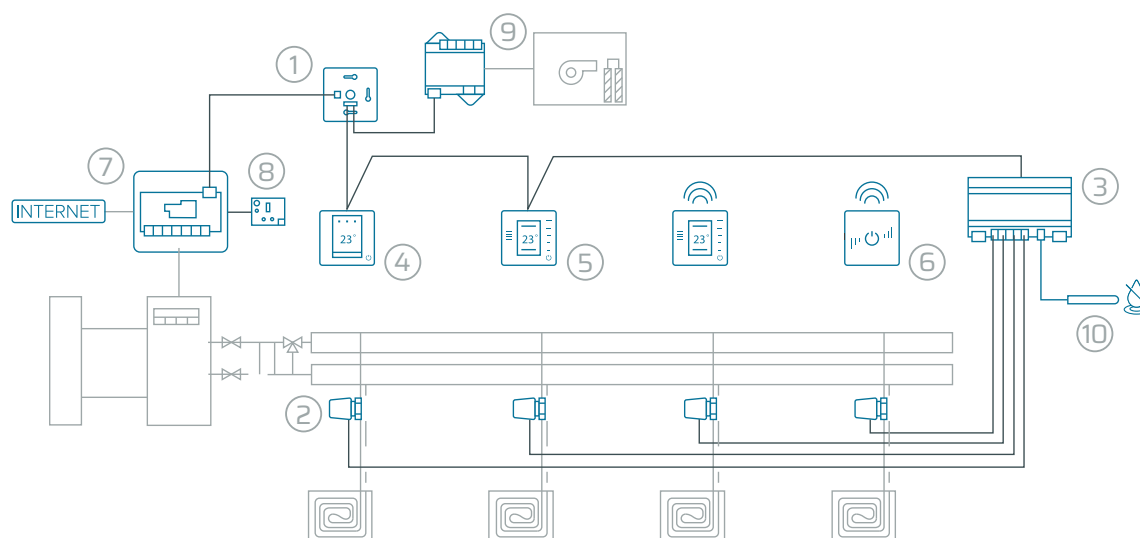

RadianT365

Suelo radiante

Consigue el confort perfecto en cada zona

La forma más eficaz y económica de controlar suelos radiantes frío y calor, es con los cabezales termostáticos Airzone. Gracias al sistema RadianT365, se aprovecha **la inercia térmica del suelo para conseguir un mayor ahorro.**

Caldera

Aeroterminia

219850

- Control de **la temperatura de confort** en cada zona.
- Control **anticondensación** con la medición de humedad en la zona, temperatura de impulsión y control del deshumectador.
- Limitación de las temperaturas mínimas y máximas para un control eficiente con la **función Eco-Adapt.**
- **Optimización del confort** con control inteligente de la inercia térmica del suelo.
- **Gestión de la producción mediante pasarelas de comunicaciones** y la actuación sobre bombas de recirculación.
- Cabezales **termostáticos Airzone** alimentados a 230 Vac para la gestión de las válvulas de cada zona*.

*Se pueden usar cabezales de terceros de alimentación externa a 110/230 Vac (50/60 Hz).

Referencia	Descripción	UDS.	
1	AZRA6RADIANT	Central de sistema Airzone RadianT365 - 8 zonas	1
2	AZX6ACTIVALC + ¡Nuevo!	Cabezal termostático cableado Airzone 110/230V VALC para elementos radiantes	4
3	AZRA6CM1VALC + ¡Nuevo!	Módulo de control Airzone RadianT365 de válvulas cableadas 110/230V 8 zonas	1
4	AZRA6BLUEFACEC [B/N]	Termostato cable a color Airzone RadianT365 Blueface [blanco/negro]	1
5	AZRA6THINK [C/R][B/N]	Termostato [cable/radio] monocromo Airzone RadianT365 Think [blanco/negro]	2
6	AZRA6LITE [C/R][B/N]	Termostato [cable/radio] simplificado Airzone RadianT365 Lite [blanco/negro]	1
7	AZX6CCPWSCC	Central de Control de producción Cloud Airzone Ethernet	1
8	AZX6GAW [XXX]	Pasarela de aerotermia Airzone - [marca]	1
9	AZRA6CMOD3V + ¡Nuevo!	Módulo de control Airzone RadianT365 deshumectador 3 velocidades/etapas	1
10	AZX6SONDPROTEC	Sonda de temperatura en vaina metálica Airzone	1