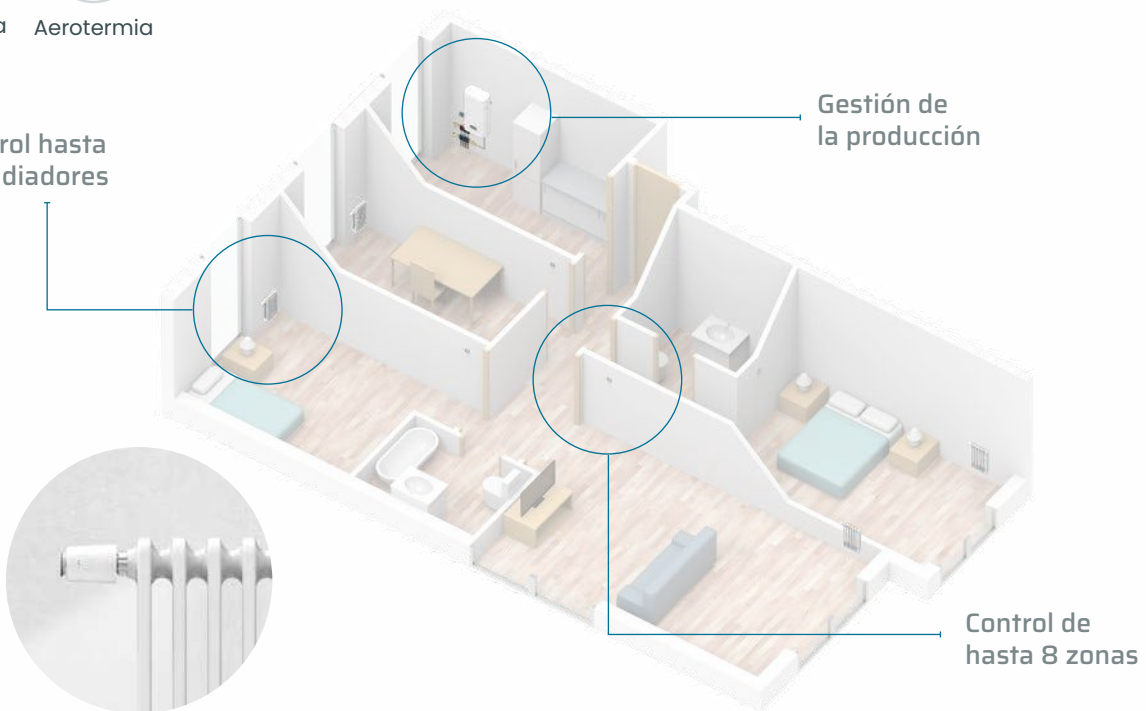

*Aplicable cuando el sistema cuenta con un Webservice Airzone Cloud.

RadianT365

Radiadores ^{¡Nuevo!} +

Una solución **estética e inteligente para la calefacción**

Los **cabezales termostáticos inalámbricos Airzone** permiten el control de radiadores por zona. **Una solución Plug&Play** sencilla de instalar. RadianT365 también se adapta a la calefacción centralizada de los edificios.

Caldera

Aeroterminia

Control hasta 10 radiadores

Gestión de la producción

Control de hasta 8 zonas

- Cabezales **termostáticos inalámbricos** Airzone con regulación e indicación de la temperatura de confort en cada zona.
- Limitación de las temperaturas mínimas y máximas para un control eficiente con la **función Eco-Adapt**.
- **Optimización del confort** con control proporcional de la apertura de la válvula del radiador en función de la temperatura ambiente.
- Adaptadores para la conexión del cabezal con **válvulas de diferentes diámetros**.
- Incluido **Webserver Airzone Cloud Wi-Fi Dual 2,4-5GHz**.
- Mejora del control de la instalación y reducción del consumo de energía gracias a la **gestión de la producción a través de las pasarelas de comunicaciones** y la actuación sobre bombas de recirculación.