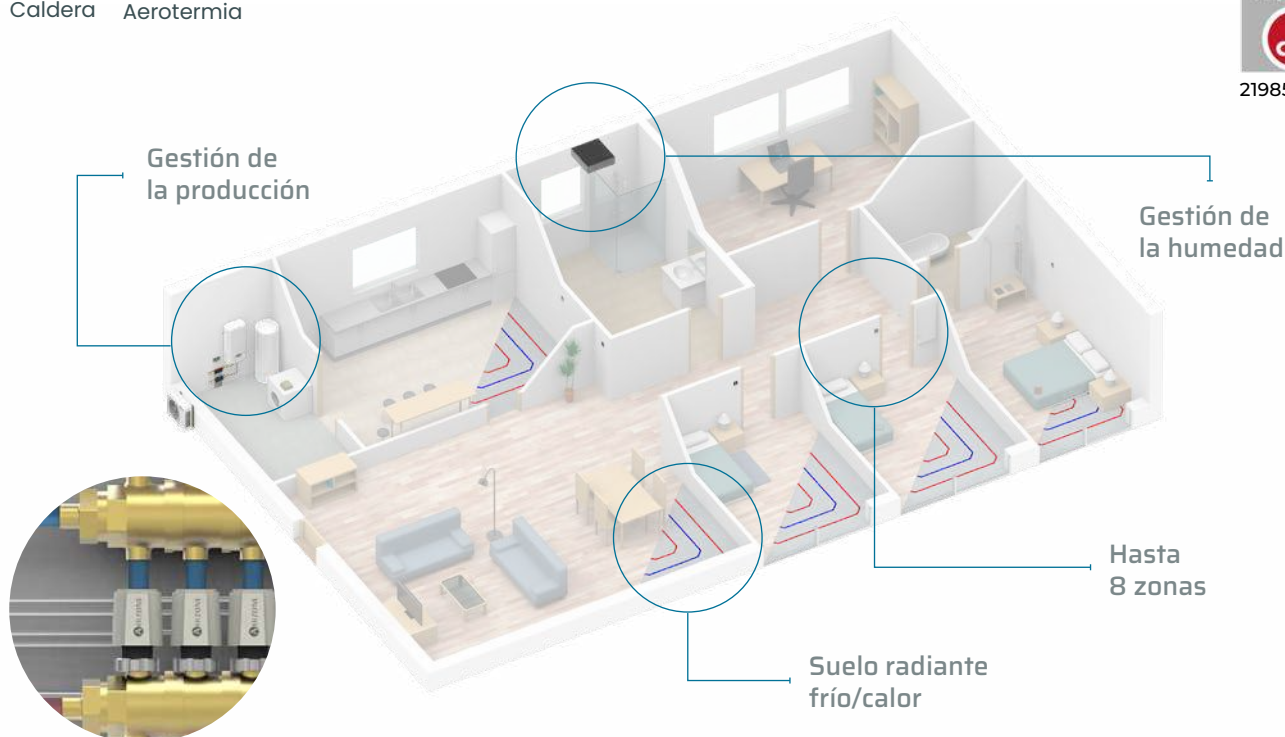

RadianT365

Suelo radiante

Consigue el confort perfecto en cada zona

La forma más eficaz y económica de controlar suelos radiantes frío y calor, es con los cabezales termostáticos Airzone. Gracias al sistema RadianT365, se aprovecha **la inercia térmica del suelo para conseguir un mayor ahorro.**

Caldera

Aeroterminia

219850

- Control de **la temperatura de confort** en cada zona.
- Control **anticondensación** con la medición de humedad en la zona, temperatura de impulsión y control del deshumectador.
- Limitación de las temperaturas mínimas y máximas para un control eficiente con la **función Eco-Adapt.**
- **Optimización del confort** con control inteligente de la inercia térmica del suelo.
- **Gestión de la producción mediante pasarelas de comunicaciones** y la actuación sobre bombas de recirculación.
- Cabezales **termostáticos Airzone** alimentados a 230 Vac para la gestión de las válvulas de cada zona*.