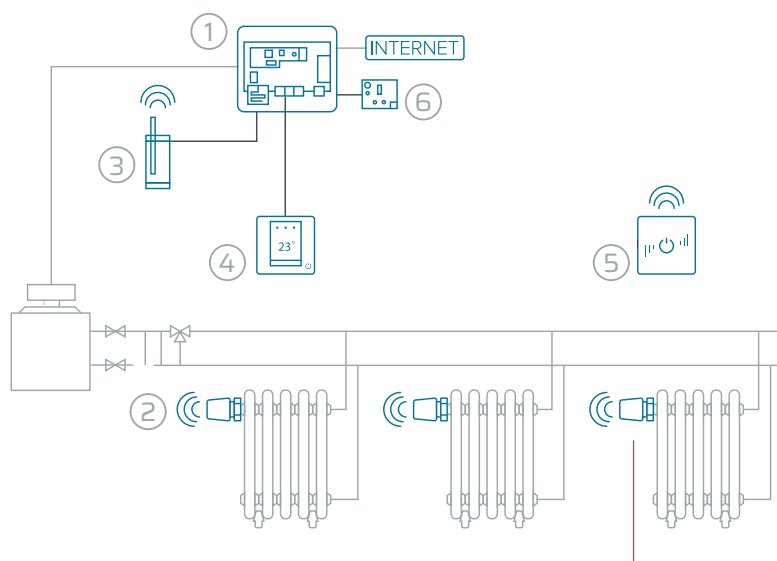

*Aplicable cuando el sistema cuenta con un Webserver Airzone Cloud.

RadianT365

Radiadores ^{¡Nuevo!} +

Una solución **estética e inteligente para la calefacción**

Los **cabezales termostáticos inalámbricos Airzone** permiten el control de radiadores por zona. **Una solución Plug&Play** sencilla de instalar. RadianT365 también se adapta a la calefacción centralizada de los edificios.

Caldera

Aerotermia

Control hasta 10 radiadores

Gestión de la producción

Control de hasta 8 zonas

- Cabezales **termostáticos inalámbricos** Airzone con regulación e indicación de la temperatura de confort en cada zona.
- Limitación de las temperaturas mínimas y máximas para un control eficiente con la **función Eco-Adapt**.
- **Optimización del confort** con control proporcional de la apertura de la válvula del radiador en función de la temperatura ambiente.
- Adaptadores para la conexión del cabezal con **válvulas de diferentes diámetros**.
- Incluido **Webserver Airzone Cloud Wi-Fi Dual 2,4-5 GHz**.
- Mejora del control de la instalación y reducción del consumo de energía gracias a la **gestión de la producción a través de las pasarelas de comunicaciones** y la actuación sobre bombas de recirculación.

¡Nos adaptamos a tu modelo de radiador!

Podrás adaptar el sistema a diferentes radiadores gracias a los adaptadores incluidos para las diferentes válvulas disponibles en el mercado.

Referencia	Descripción	UDS.
1 AZRA6CB1RADW + ¡Nuevo!	Central de sistema Airzone RadianT365 VALR Cloud Wi-Fi Dual 2,4-5 GHz para radiadores	1
2 AZX6ACTIVALR + ¡Nuevo!	Cabezal termostático inalámbrico Airzone VALR para radiadores	3
3 AZX6CM1VALR + ¡Nuevo!	Módulo de control Airzone de 10 válvulas inalámbricas 8 zonas	1
4 AZRA6BLUEFACEC [B/N]	Termostato cable Airzone RadianT365 Blueface [blanco/negro]	1
5 AZRA6LITE [C/R][B/N]	Termostato [cable/radio] simplificado Airzone RadianT365 Lite [blanco/negro]	1
6 AZX6GAW [XXX]	Pasarela de aerotermia Airzone - [marca]	1