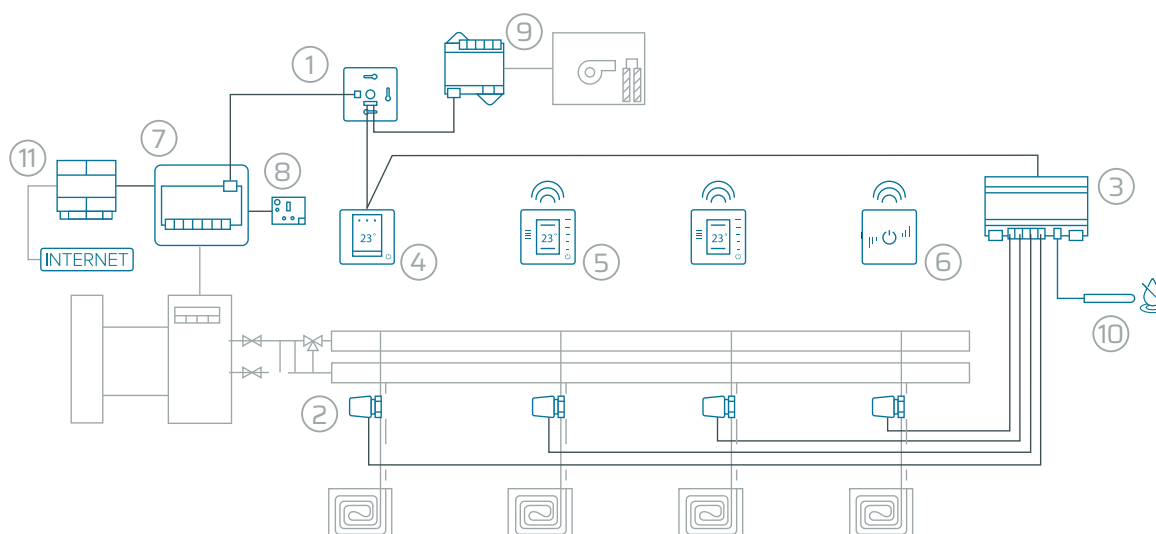

RadianT365

Suelo radiante

Consigue el confort perfecto en cada zona

La forma más eficaz y económica de controlar suelos radiantes frío y calor, es con los cabezales termostáticos Airzone. Gracias al sistema RadianT365, se aprovecha **la inercia térmica del suelo para conseguir un mayor ahorro.**

Caldera

Aerotermia

- Control de **la temperatura de confort** en cada zona.
- Control **anticondensación** con la medición de humedad en la zona, temperatura de impulsión y control del deshumectador.
- Limitación de las temperaturas mínimas y máximas para un control eficiente con la **función Eco-Adapt.**
- **Optimización del confort** con control inteligente de la inercia térmica del suelo.
- **Gestión de la producción mediante pasarelas de comunicaciones** y la actuación sobre bombas de recirculación.
- Cabezales **termostáticos Airzone** alimentados a 230 Vac para la gestión de las válvulas de cada zona*.

*Se pueden usar cabezales de terceros de alimentación externa a 110/230 Vac (50/60 Hz).

Referencia	Descripción	UDS.	
1	AZRA6RADIANT	Central de sistema Airzone RadianT365 - 8 zonas	1
2	AZX6ACTIVALC + ¡Nuevo!	Cabezal termostático cableado Airzone 110/230V VALC para elementos radiantes	4
3	AZRA6CM1VALC + ¡Nuevo!	Módulo de control Airzone RadianT365 de válvulas cableadas 110/230V 8 zonas	1
4	AZRA6BLUEZERO [B/N]	Termostato cable Airzone RadianT365 Blueface Zero [blanco/negro]	1
5	AZRA6THINKR [B/N]	Termostato radio monocromo Airzone RadianT365 Think [blanco/negro]	2
6	AZRA6LITE [C/R]/[B/N]	Termostato [cable/radio] simplificado Airzone RadianT365 Lite [blanco/negro]	1
7	AZX6CCPGAWI	Central de control de producción hidráulica Airzone	1
8	AZX6GAW [XXX]	Pasarela de aerotermia Airzone - [marca]	1
9	AZRA6CMOD3V + ¡Nuevo!	Módulo de control Airzone RadianT365 deshumectador 3 velocidades/etapas	1
10	AZX6SONDPROTEC	Sonda de temperatura en vaina metálica Airzone	1
11	AZX6WSPHUB	Webserver HUB Airzone Cloud Dual	1