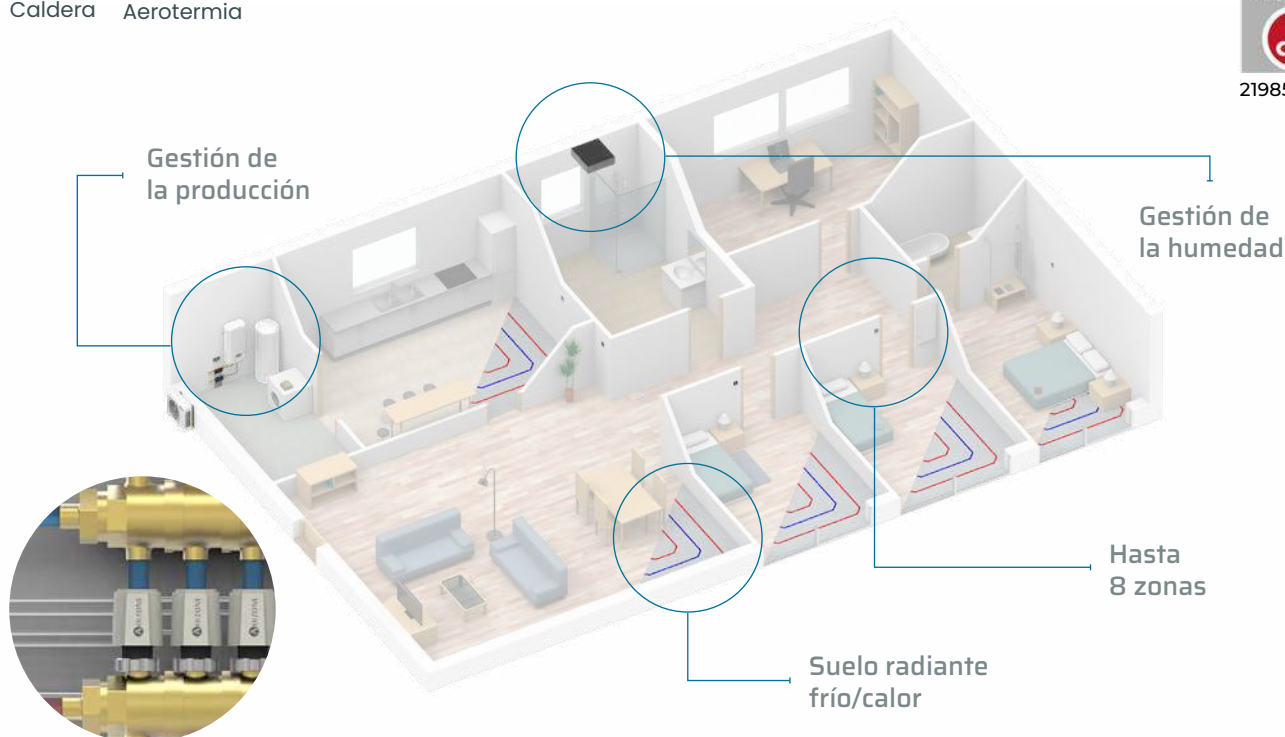

RadianT365

Suelo radiante

Consigue el confort perfecto en cada zona

La forma más eficaz y económica de controlar suelos radiantes frío y calor, es con los cabezales termostáticos Airzone. Gracias al sistema RadianT365, se aprovecha **la inercia térmica del suelo para conseguir un mayor ahorro.**

Caldera

Aerotermia

- Control de **la temperatura de confort** en cada zona.
- Control **anticondensación** con la medición de humedad en la zona, temperatura de impulsión y control del deshumectador.
- Limitación de las temperaturas mínimas y máximas para un control eficiente con la **función Eco-Adapt.**
- **Optimización del confort** con control inteligente de la inercia térmica del suelo.
- **Gestión de la producción mediante pasarelas de comunicaciones** y la actuación sobre bombas de recirculación.
- Cabezales **termostáticos Airzone** alimentados a 230 Vac para la gestión de las válvulas de cada zona*.